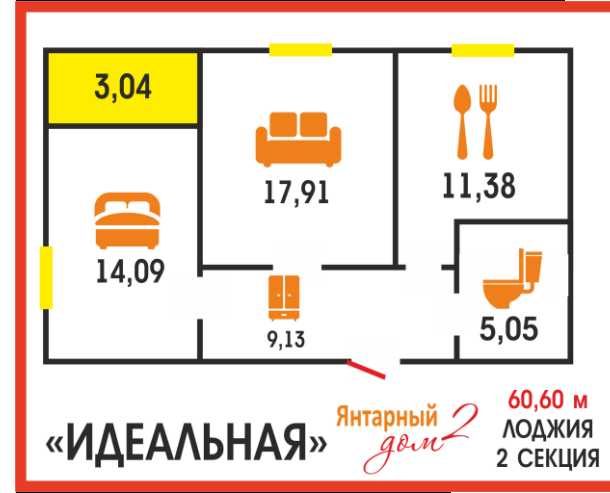

64	60,9	Идеальная	2	2850000
69	61,1	Идеальная	3	2900000
74	61,1	Идеальная	4	2950000
89	61,1	Идеальная	7	бронь