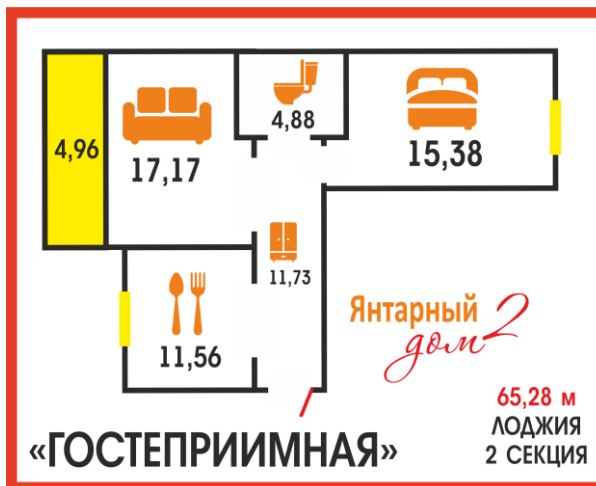

Ксения

Галина

(Показы, ипотека)

(Бронь, регистрация)

22	68,4	Три в одном	4	3300000
29	68,3	Три в одном	5	3300000

91	65,8	Гостеприимная	8	3080000
76	66,1	Гостеприимная	5	3150000

95	69	Большая и светлая	8	3150000
60	69,1	Большая и светлая	1	2900000
75	69,1	Большая и светлая	4	3230000
65	69,4	Большая и светлая	2	бронь
70	71	Большая и светлая	3	3250000